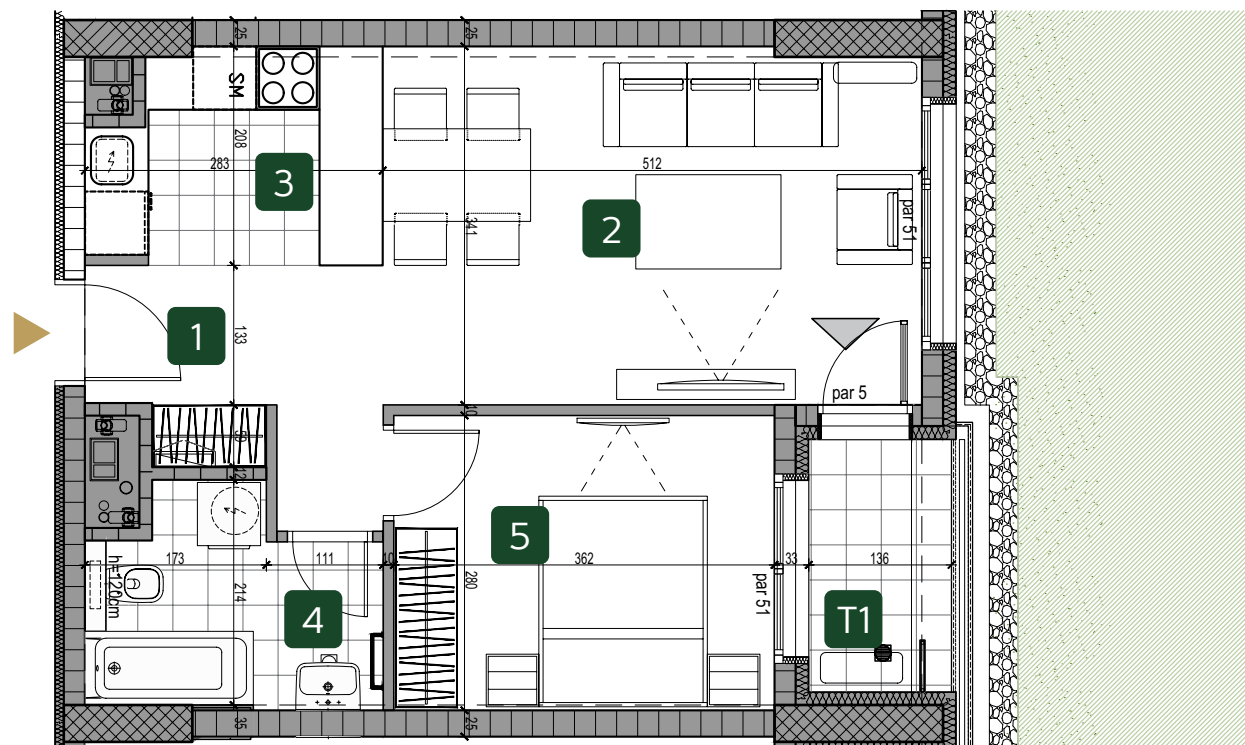

ORIJENTACIJA STANA U KOMPLEKSU

3D PRIKAZ STANA

OSNOVA STANA

*2D PRIKAZ STANA 4.06

ZGRADA

4

Dvosoban stan

PROSTORIJE	STAN 4.06/4.18 4.30/4.42
1 ULAZ	5.59 m ²
2 DNEVNA SOBA SA TRPEZARIJOM	18.54 m ²
3 KUHINJA	4.08 m ²
4 KUPATILO	4.93 m ²
5 SPAVAĆA SOBA	10.14 m ²
T1 TERASA	3.27 m ²
UKUPNO	46.55 m²

I	4.06
II	4.18
III	4.30
IV	4.42