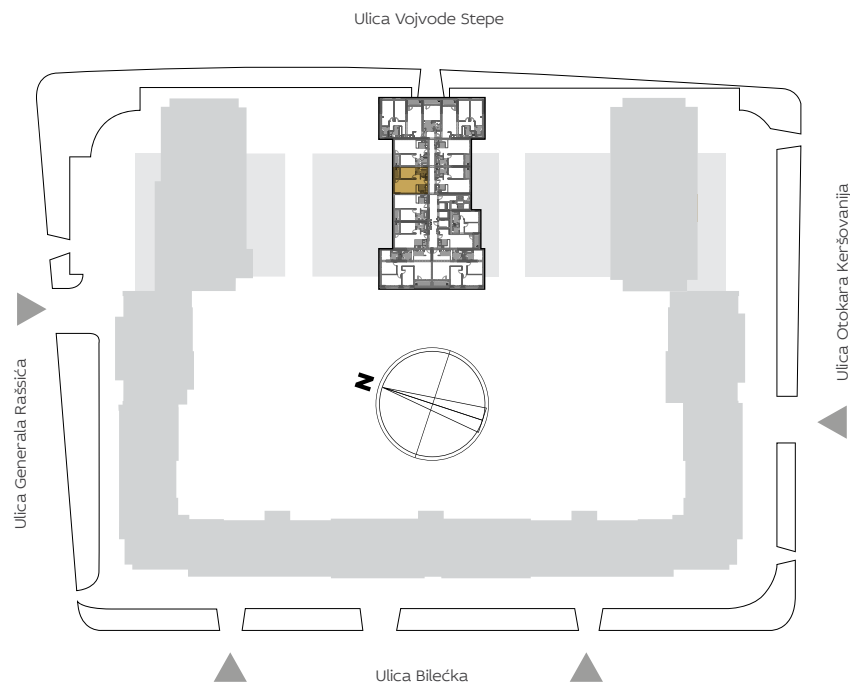

ORIJENTACIJA STANA U KOMPLEKSU

3D PRIKAZ STANA

OSNOVA STANA

*2D PRIKAZ STANA 4.06

ZGRADA

4

Dvosoban stan

PROSTORIJE	STAN 4.06/4.18 4.30/4.42
1 ULAZ	5.59 m ²
2 DNEVNA SOBA SA TRPEZARIJOM	18.54 m ²
3 KUHINJA	4.08 m ²
4 KUPATILO	4.93 m ²
5 SPAVAĆA SOBA	10.14 m ²
T1 TERASA	3.27 m ²
UKUPNO	46.55 m²

I	4.06
II	4.18
III	4.30
IV	4.42