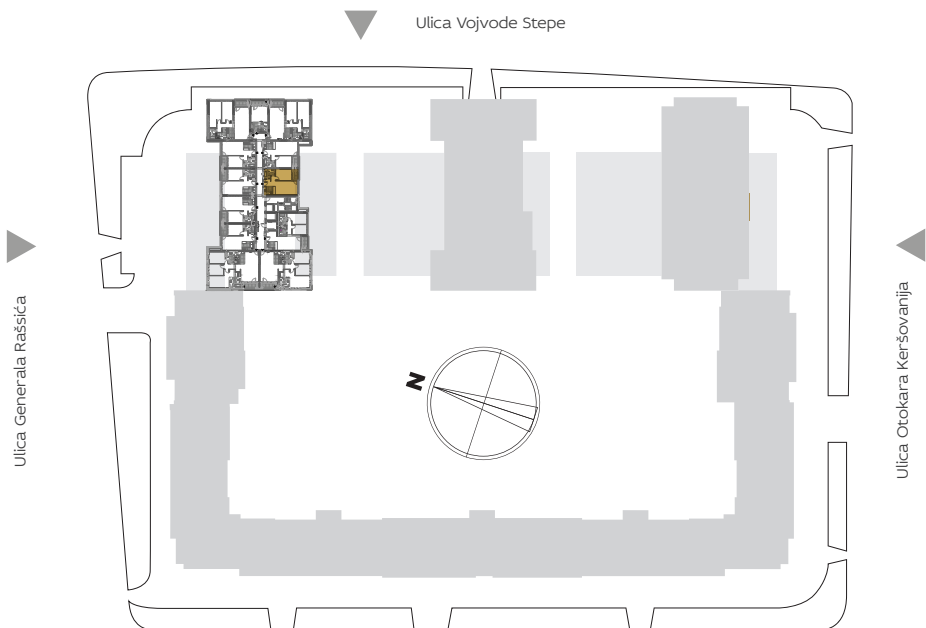

ORIJENTACIJA U KOMPLEKSU

3D PRIKAZ STANA

ZGRADA

3

Dvosoban

VII 3.58

XI 3.104

2D PRIKAZ STANA

PROSTORIJE (m²) 3.58 3.104

1	ULAZ	5.54	5.68
2	DNEVNA SOBA SA TRPEZARIJOM	18.90	19.17
3	KUHINJA	3.77	3.74
4	KUPATILO	4.83	4.83
5	SPAVAĆA SOBA	10.57	10.64
T1	TERASA	3.30	3.35
UKUPNO		46.91	47.42