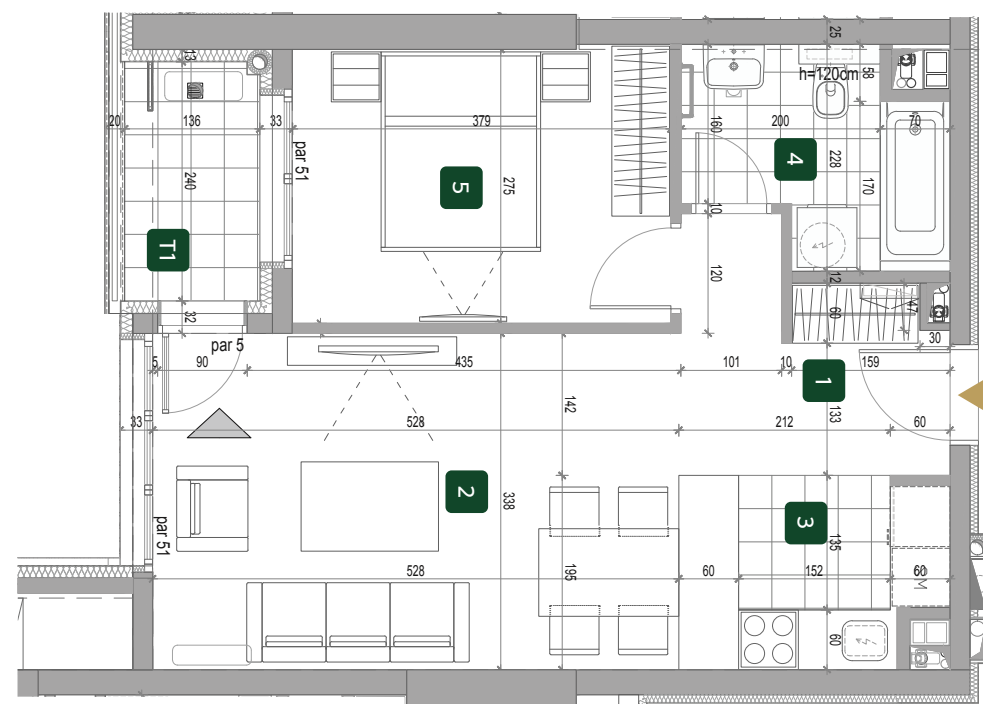

ORIJENTACIJA U KOMPLEKSU

3D PRIKAZ STANA

ZGRADA

3

Dvosoban

VI	3.46
IX	3.79
X	3.91
XI	3.103

2D PRIKAZ STANA

PROSTORIJE (m ²)	3.46	3.79, 3.91, 3.103
------------------------------	------	-------------------------

1	ULAZ	5.71	5.71
2	DNEVNA SOBA SA TRPEZARIJOM	19.02	19.01
3	KUHINJA	3.74	3.74
4	KUPATILO	4.83	4.83
5	SPAVAĆA SOBA	10.56	10.64
T1	TERASA	3.31	3.34
UKUPNO		47.18	47.27