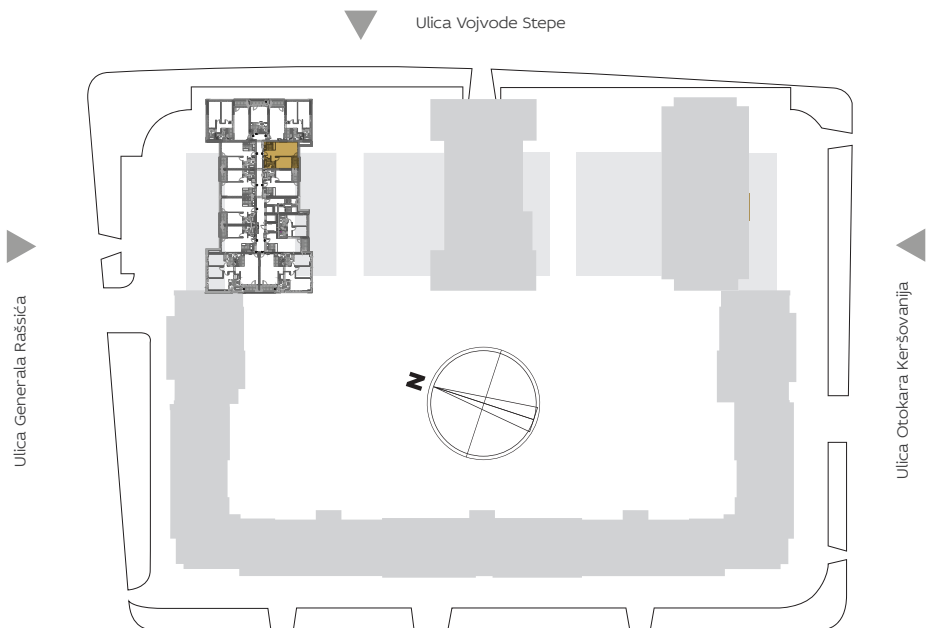

ORIJENTACIJA U KOMPLEKSU

3D PRIKAZ STANA

ZGRADA

3

Dvosoban

VI	3.46
IX	3.79
X	3.91
XI	3.103

2D PRIKAZ STANA

PROSTORIJE (m ²)	3.46	3.79, 3.91, 3.103
------------------------------	------	-------------------------

1	ULAZ	5.71	5.71
2	DNEVNA SOBA SA TRPEZARIJOM	19.02	19.01
3	KUHINJA	3.74	3.74
4	KUPATILO	4.83	4.83
5	SPAVAĆA SOBA	10.56	10.64
T1	TERASA	3.31	3.34
UKUPNO		47.18	47.27