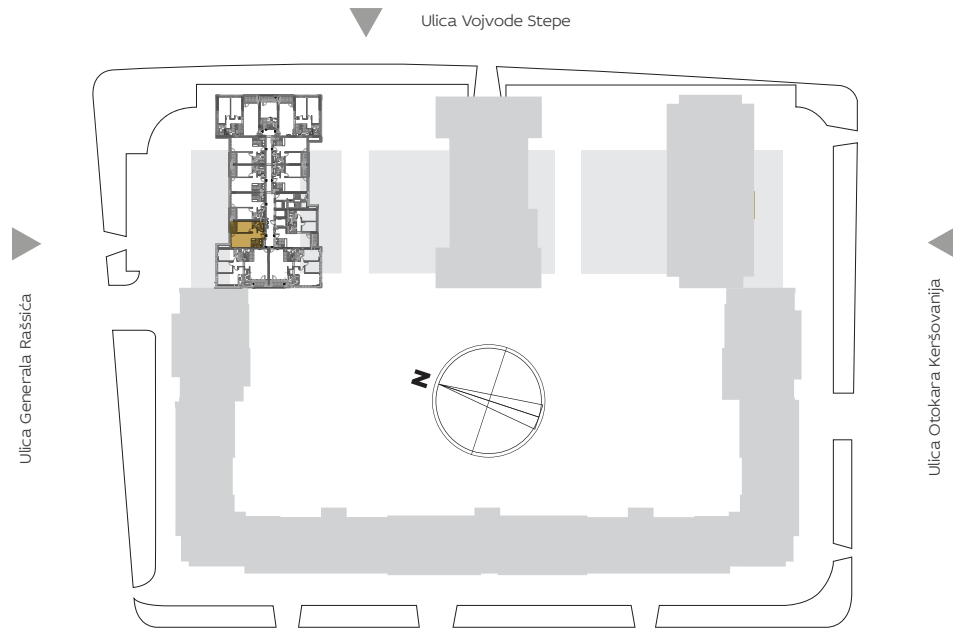

ORIJENTACIJA U KOMPLEKSU

3D PRIKAZ STANA

ZGRADA

3

Dvosoban

III 3.04

XI 3.96

PROSTORIJE (m²) 3.04 3.96

1	ULAZ	5.76	5.70
2	DNEVNA SOBA SA TRPEZARIJOM	16.63	17.14
3	KUHINJA	4.78	4.26
4	KUPATILO	4.17	4.28
5	SPAVAĆA SOBA	10.04	10.21
T1	TERASA	3.26	3.31
UKUPNO		44.63	44.90

2D PRIKAZ STANA