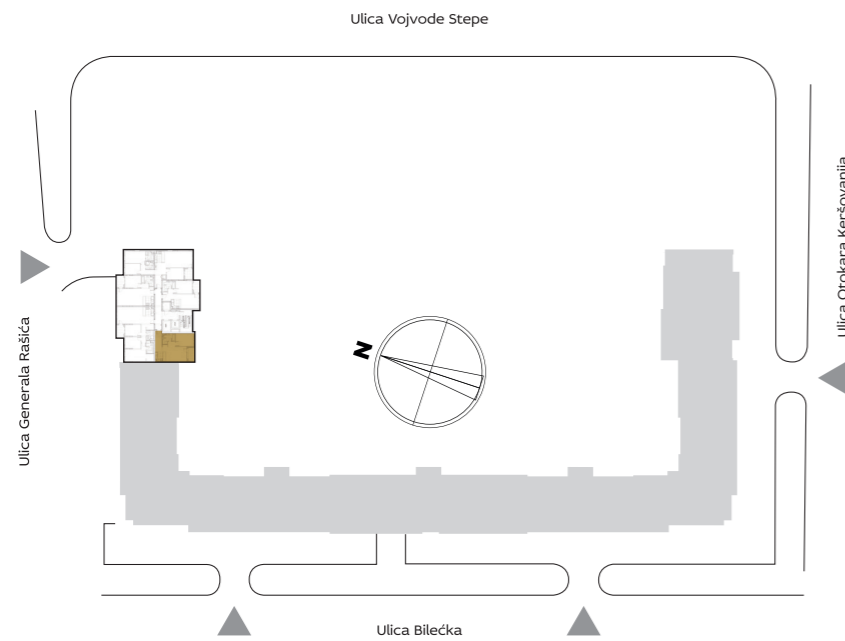

ORIJENTACIJA STANA U KOMPLEKSU

3D PRIKAZ STANA

OSNOVA STANA

ZGRADA
2

Dvosoban
stan

I 2.05

PROSTORIJE

1	ULAZ	8.25 m ²
2	DNEVNA SOBA SA TRPEZARIJOM	21.68 m ²
3	KUHINJA	3.90 m ²
4	TOALET	5.74 m ²
5	SPAVAĆA SOBA	12.64 m ²
NETO STANA BEZ TERASE		52.21 m ²
T1	TERASA	4.48 m ²
UKUPNO		56.69 m ²