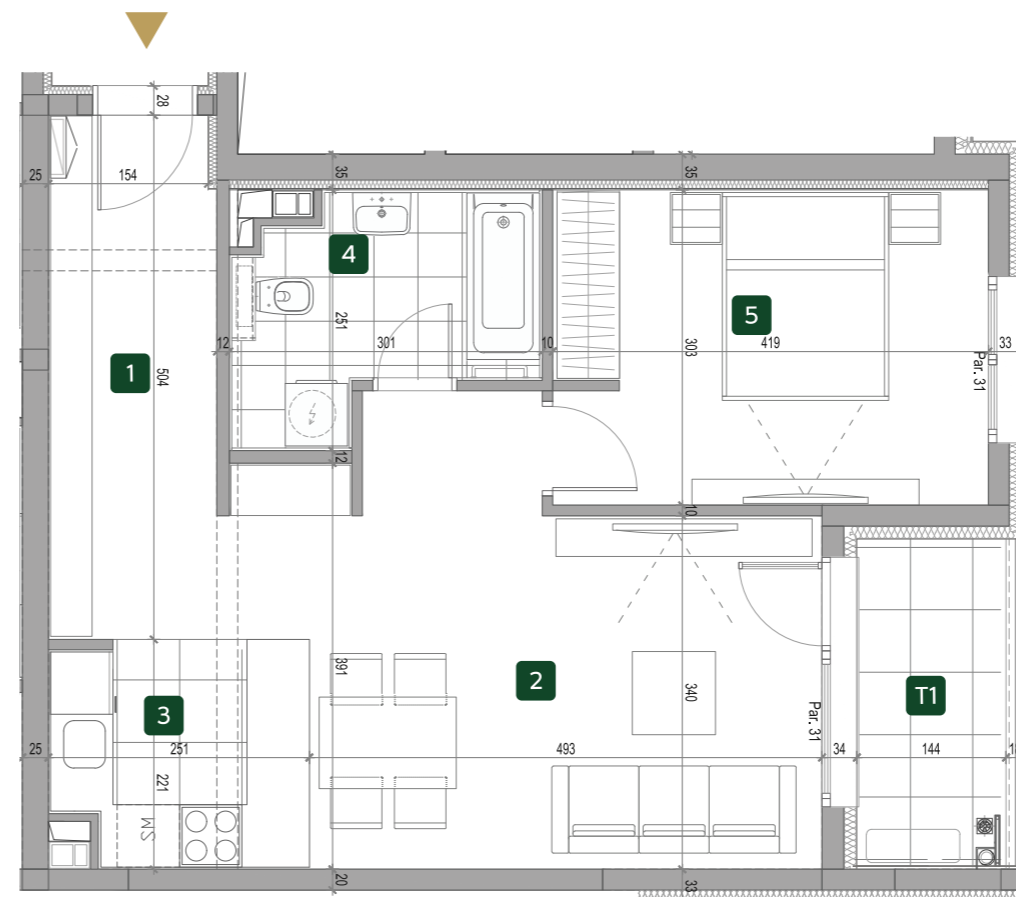

ORIJENTACIJA STANA U KOMPLEKSU

3D PRIKAZ STANA

OSNOVA STANA

ZGRADA
2

Dvosoban
stan

I 2.05

PROSTORIJE

1	ULAZ	8.25 m ²
2	DNEVNA SOBA SA TRPEZARIJOM	21.68 m ²
3	KUHINJA	3.90 m ²
4	TOALET	5.74 m ²
5	SPAVAĆA SOBA	12.64 m ²
NETO STANA BEZ TERASE		52.21 m ²
T1	TERASA	4.48 m ²
UKUPNO		56.69 m ²