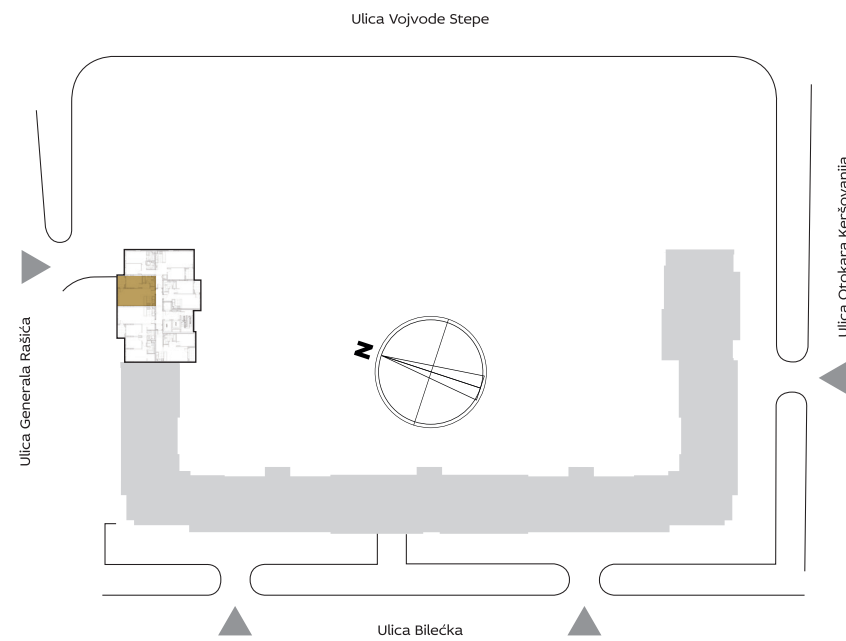

ORIJENTACIJA STANA U KOMPLEKSU

3D PRIKAZ STANA

ZGRADA
2

Dvosoban
stan

PROSTORIJE

1	ULAZ	7.80 m ²
2	DNEVNA SOBA SA TRPEZARIJOM	25.08 m ²
3	KUHINJA	3.90 m ²
4	TOALET	5.53 m ²
5	SPAVAĆA SOBA	10.74 m ²
NETO STANA BEZ TERASE		53.05 m ²
T1	TERASA	4.98 m ²
UKUPNO		58.03 m ²