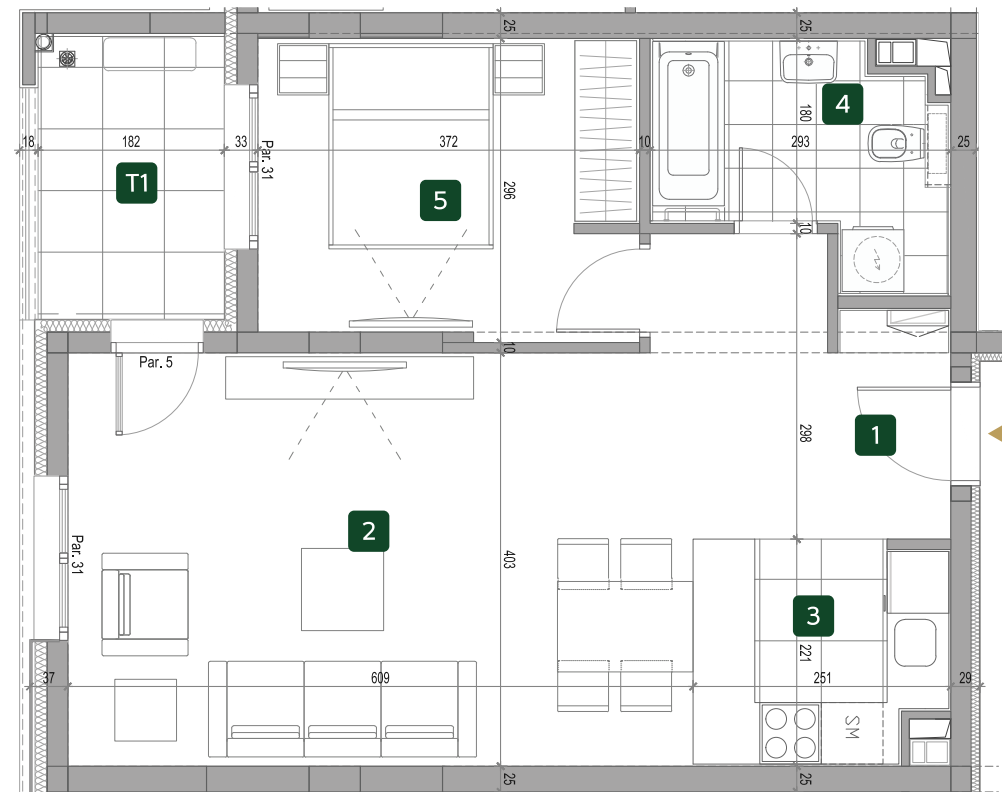

OSNOVA STANA