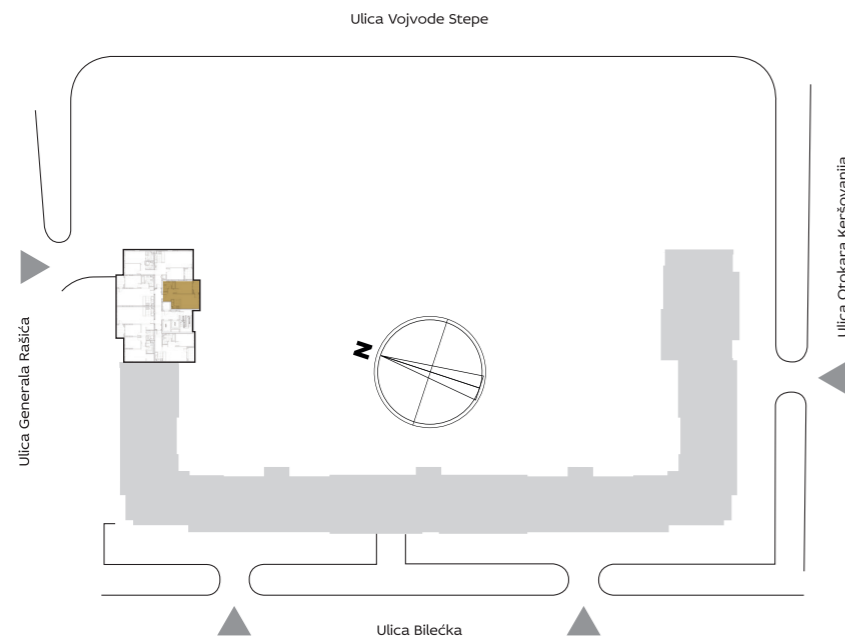

ORIJENTACIJA STANA U KOMPLEKSU

3D PRIKAZ STANA

ZGRADA
2

Dvosoban
stan

PROSTORIJE

1	ULAZ	5.75 m ²
2	DNEVNA SOBA SA TRPEZARIJOM	17.22 m ²
3	KUHINJA	3.83 m ²
4	KUPATILO	5.44 m ²
5	SPAVAĆA SOBA	12.29 m ²
NETO STANA BEZ TERASE		44.53 m ²
T1	TERASA	4.28 m ²
UKUPNO		48.81 m ²