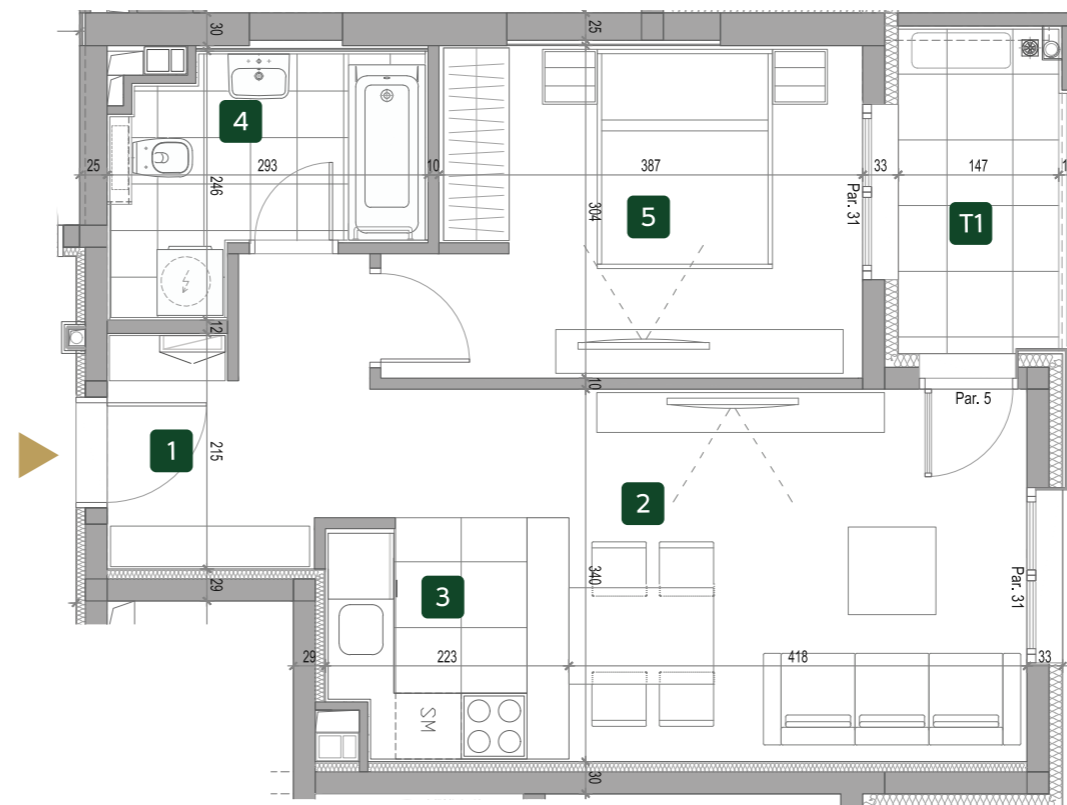

OSNOVA STANA