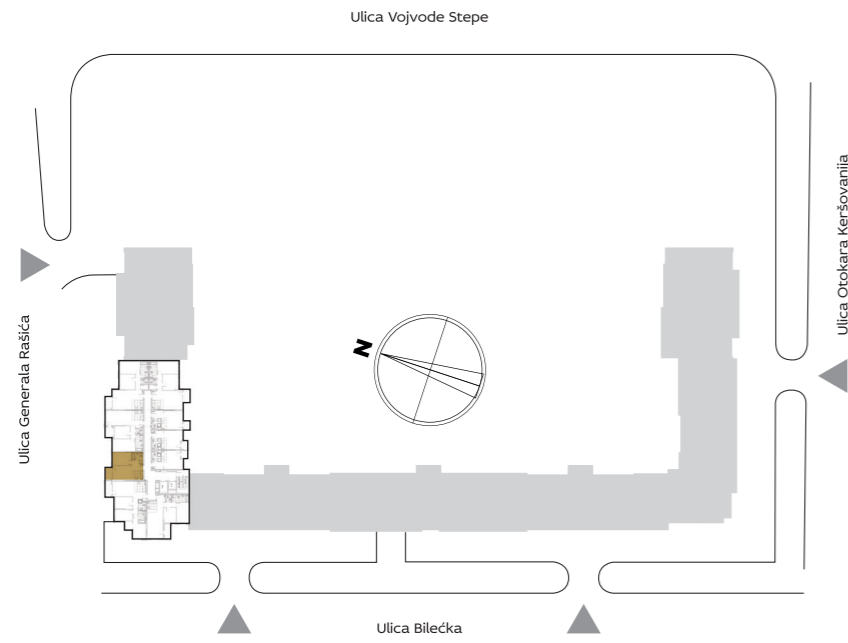

ORIJENTACIJA STANA U KOMPLEKSU

3D PRIKAZ STANA

ZGRADA

1

Dvosoban stan

I 1.03

II 1.12

III 1.21

IV 1.30

V 1.39

VI 1.48

VII 1.57

VIII 1.66

PROSTORIJE

1	ULAZ	5.14 m ²
2	DNEVNA SOBA SA TRPEZARIJOM	16.26 m ²
3	KUHINJA	3.97 m ²
4	KUPATILO	4.98 m ²
5	SPAVAĆA SOBA	12.83 m ²
NETO STANA BEZ TERASE		43.18 m ²
T1	TERASA	3.73 m ²
UKUPNO		46.91 m ²

OSNOVA STANA