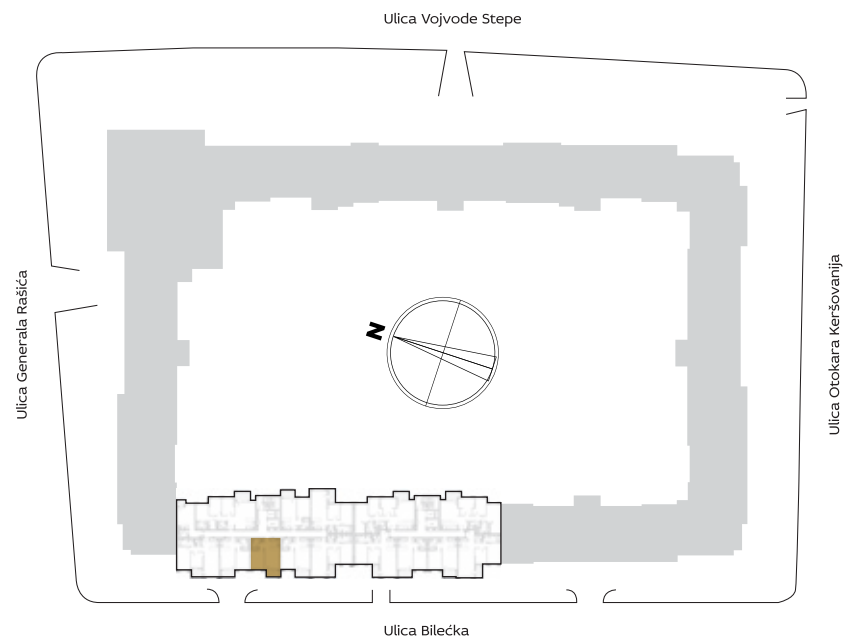

ORIJENTACIJA STANA U KOMPLEKSU

3D PRIKAZ STANA

ZGRADA

10

Dvosoban stan

PROSTORIJE

1	ULAZ	4.28 m ²
2	DNEVNA SOBA SA TRPEZARIJOM	16.89 m ²
3	KUHINJA	3.86 m ²
4	KUPATILO	5.05 m ²
5	SPAVAĆA SOBA	13.46 m ²
NETO STANA BEZ TERASE		43.54 m ²
T1	TERASA	4.34 m ²
UKUPNO		47.88 m ²

OSNOVA STANA

I 10.05

II 10.14

III 10.23

IV 10.32