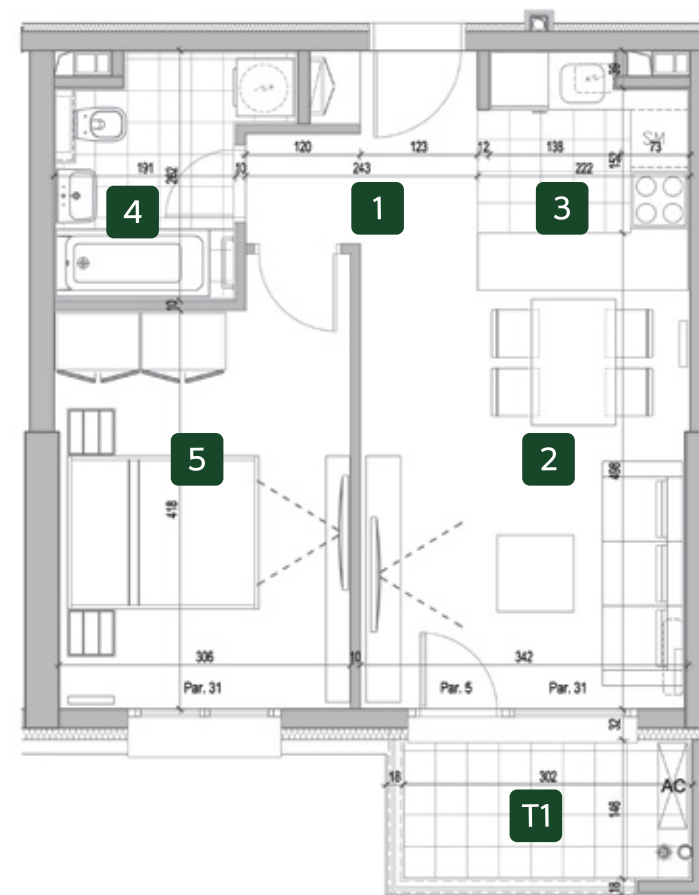

ORIJENTACIJA STANA U KOMPLEKSU

3D PRIKAZ STANA

ZGRADA

10

Dvosoban stan

PROSTORIJE

1	ULAZ	4.28 m ²
2	DNEVNA SOBA SA TRPEZARIJOM	16.89 m ²
3	KUHINJA	3.86 m ²
4	KUPATILO	5.05 m ²
5	SPAVAĆA SOBA	13.46 m ²
NETO STANA BEZ TERASE		43.54 m ²
T1	TERASA	4.34 m ²
UKUPNO		47.88 m ²

OSNOVA STANA

I 10.05

II 10.14

III 10.23

IV 10.32