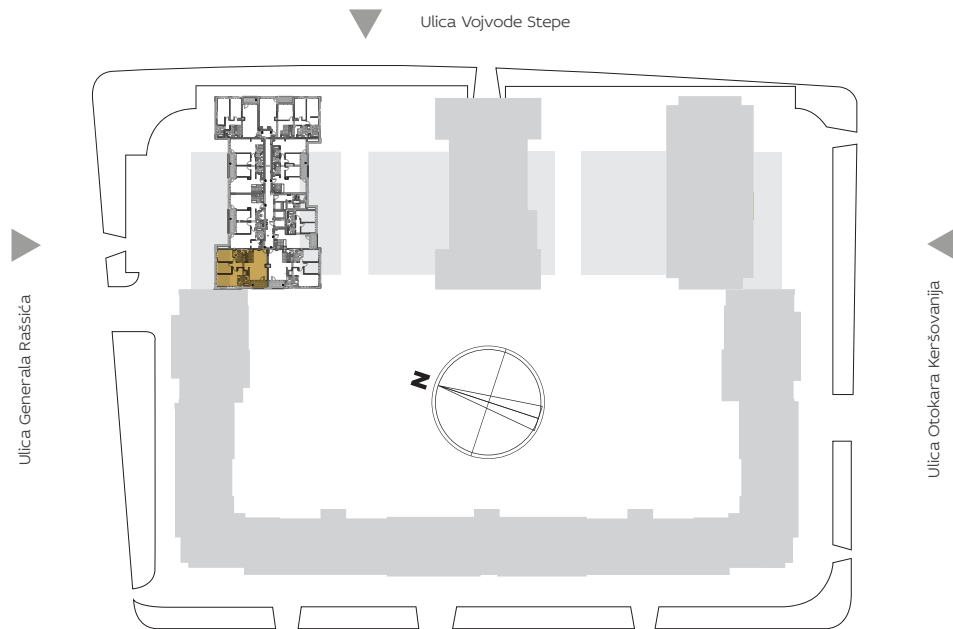

ORIJENTACIJA U KOMPLEKSU

3D PRIKAZ STANA

2D PRIKAZ STANA

PROSTORIJE (m <sup>2</sup> )	3.95
1 ULAZ	2.40
2 DNEVNA SOBA SA TRPEZARIJOM	26.15
3 KUHINJA	4.82
4.1 KUPATILO	5.99
4.2 KUPATILO	5.25
5.1 SPAVAĆA SOBA	15.83
5.2 SPAVAĆA SOBA	9.42
5.3 SPAVAĆA SOBA	11.85
6.1 HODNIK	5.38
6.2 GARDEROBER	3.11
T1 TERASA	4.86
<b>UKUPNO</b>	<b>95.06</b>

ZGRADA  
**3**

Četvorosoban

XI 3.95