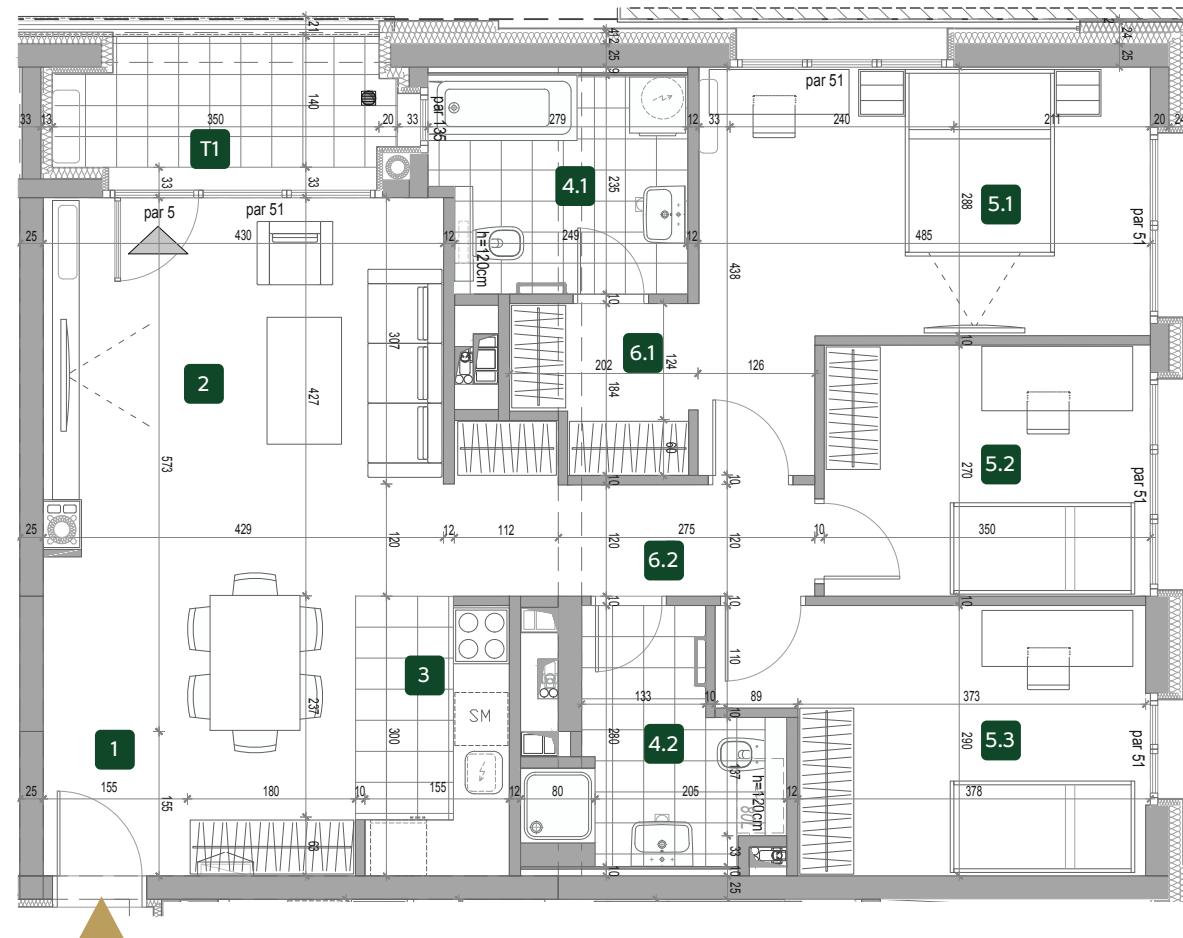

ORIJENTACIJA U KOMPLEKSU

3D PRIKAZ STANA

2D PRIKAZ STANA

PROSTORIJE (m <sup>2</sup> )	3.95
1 ULAZ	2.40
2 DNEVNA SOBA SA TRPEZARIJOM	26.15
3 KUHINJA	4.82
4.1 KUPATILO	5.99
4.2 KUPATILO	5.25
5.1 SPAVAĆA SOBA	15.83
5.2 SPAVAĆA SOBA	9.42
5.3 SPAVAĆA SOBA	11.85
6.1 HODNIK	5.38
6.2 GARDEROBER	3.11
T1 TERASA	4.86
<b>UKUPNO</b>	<b>95.06</b>

ZGRADA  
**3**

Četvorosoban

XI 3.95