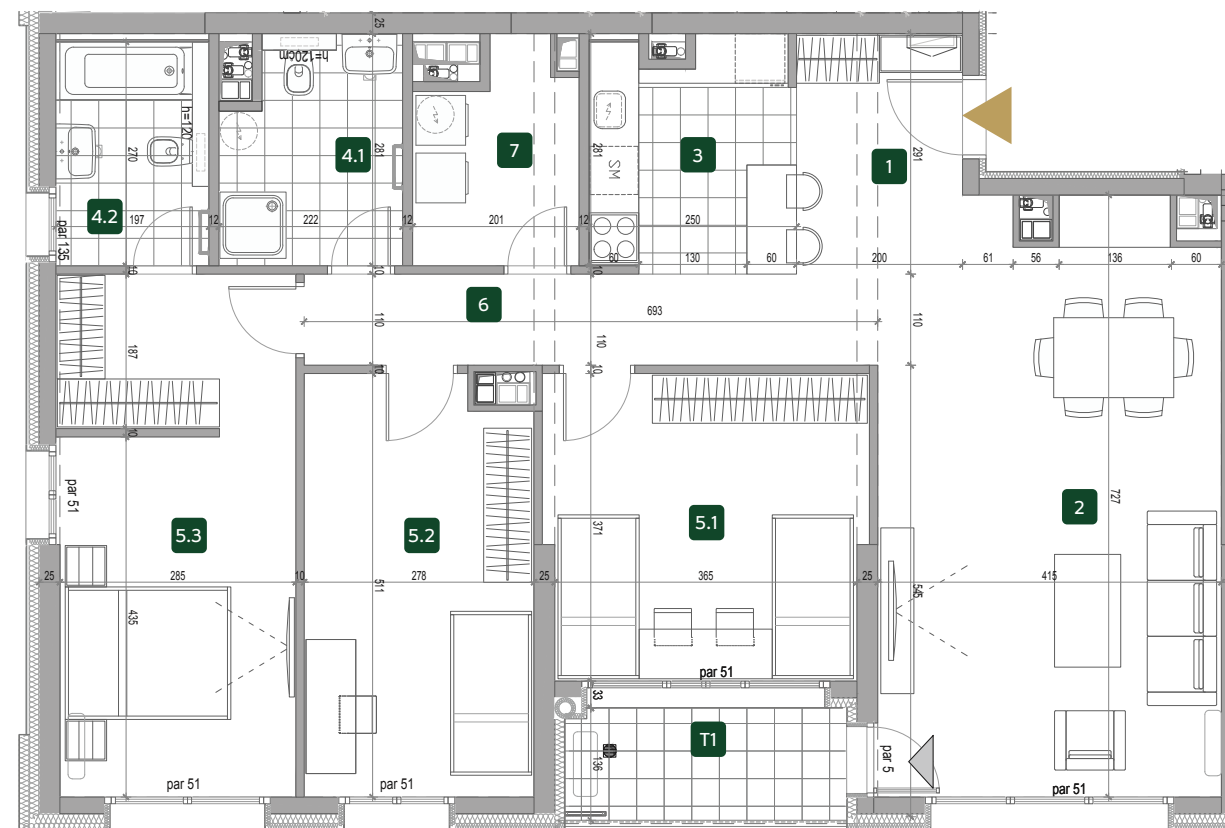

ORIJENTACIJA U KOMPLEKSU

3D PRIKAZ STANA

ZGRADA

3

Četvorosoban

VIII 3.66

IX 3.78

2D PRIKAZ STANA

PROSTORIJE (m ²)	3.66	3.78
1 ULAZ	3.64	3.65
2 DNEVNA SOBA SA TRPEZARIJOM	32.96	33.17
3 KUHINJA	5.98	6.01
4.1 KUPATILO	5.55	5.55
4.2 KUPATILO	4.57	4.66
5.1 SPAVAĆA SOBA	14.20	14.18
5.2 SPAVAĆA SOBA	13.46	13.83
5.3 SPAVAĆA SOBA SA GARDEROBEROM	18.12	17.96
6 HODNIK	5.82	5.88
7 VEŠERNICA	4.78	4.81
T1 TERASA	4.58	4.65
UKUPNO	113.66	114.33