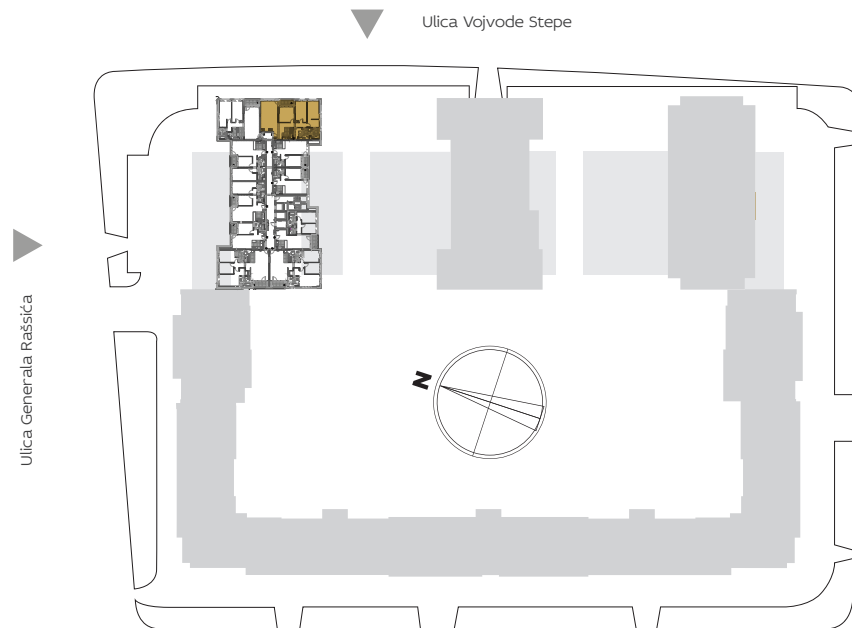

ORIJENTACIJA U KOMPLEKSU

3D PRIKAZ STANA

ZGRADA

3

Četvorosoban

VIII 3.66

IX 3.78

2D PRIKAZ STANA

PROSTORIJE (m ²)	3.66	3.78
1 ULAZ	3.64	3.65
2 DNEVNA SOBA SA TRPEZARIJOM	32.96	33.17
3 KUHINJA	5.98	6.01
4.1 KUPATILO	5.55	5.55
4.2 KUPATILO	4.57	4.66
5.1 SPAVAĆA SOBA	14.20	14.18
5.2 SPAVAĆA SOBA	13.46	13.83
5.3 SPAVAĆA SOBA SA GARDEROBEROM	18.12	17.96
6 HODNIK	5.82	5.88
7 VEŠERNICA	4.78	4.81
T1 TERASA	4.58	4.65
UKUPNO	113.66	114.33