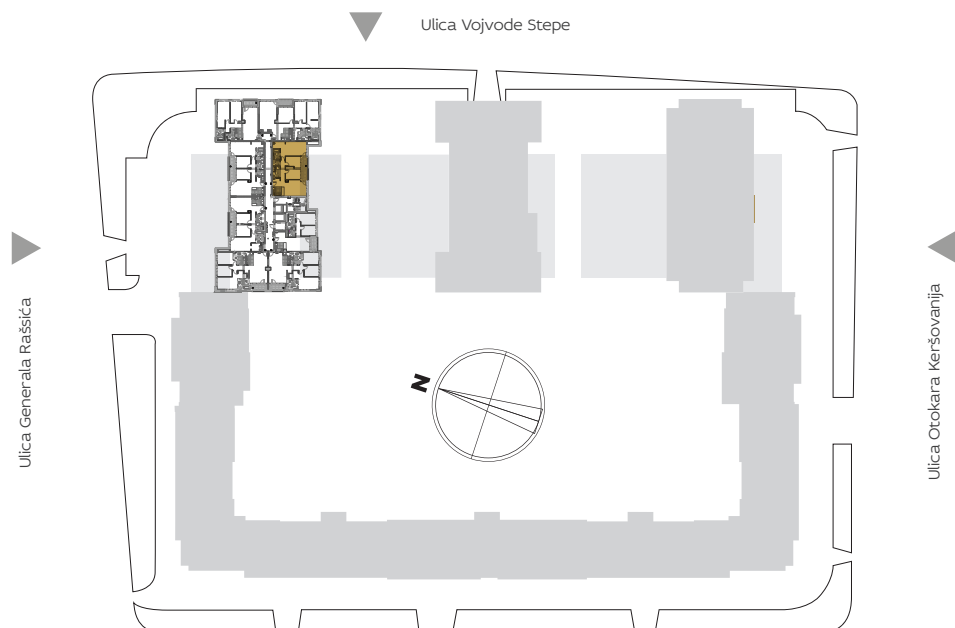

ORIJENTACIJA U KOMPLEKSU

3D PRIKAZ STANA

ZGRADA

3

Četvorosoban

XII 3.112

PROSTORIJE (m<sup>2</sup>) 3.112

1	ULAZ	3.56
2	DNEVNA SOBA SA TRPEZARIJOM	21.97
3	KUHINJA	3.92
4.1	KUPATILO	3.74
4.2	KUPATILO	3.90
5.1	SPAVAĆA SOBA	9.68
5.2	SPAVAĆA SOBA	9.02
5.3	SPAVAĆA SOBA	21.06
6.1	HODNIK	5.08
6.2	GARDEROBER	3.42
7	VEŠERNICA	2.26
T1	TERASA	7.42
UKUPNO		95.03

2D PRIKAZ STANA