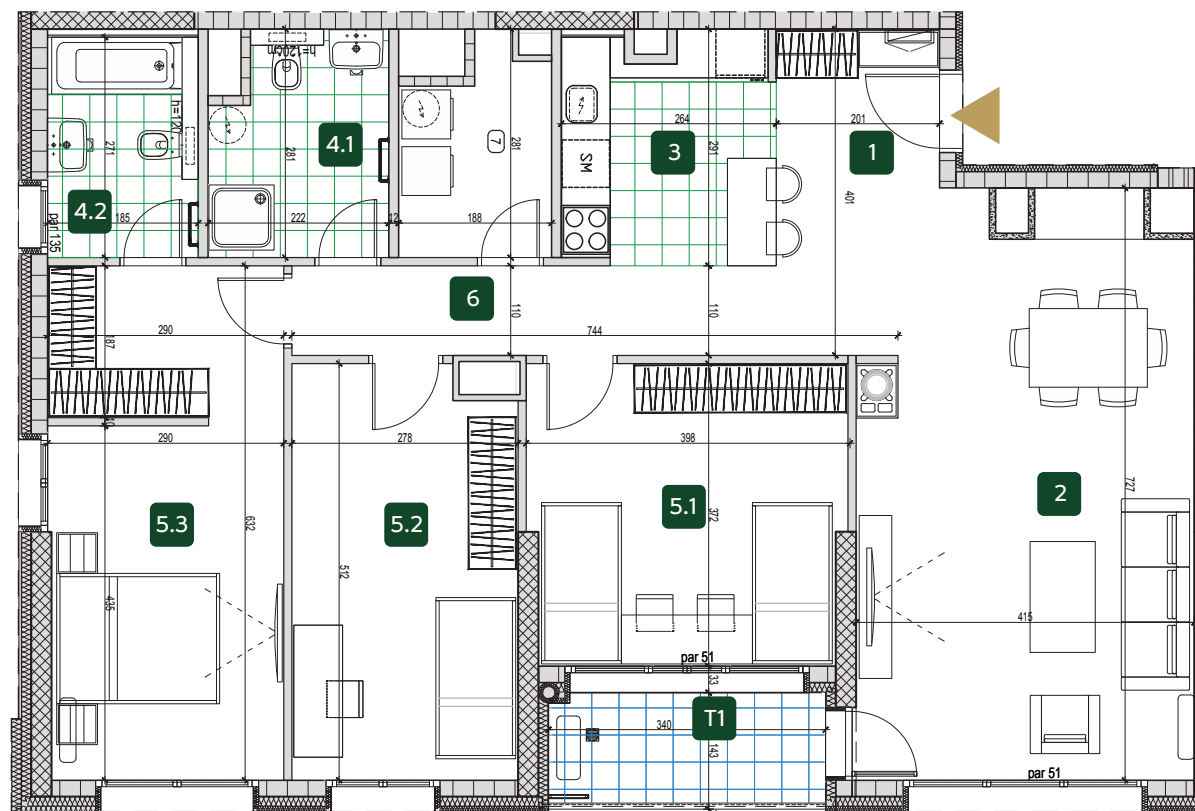

ORIJENTACIJA U KOMPLEKSU

3D PRIKAZ STANA

ZGRADA  
3

Četvorosoban

XII 3.111

2D PRIKAZ STANA

PROSTORIJE (m <sup>2</sup> )	3.111
1 ULAZ	3.64
2 DNEVNA SOBA SA TRPEZARIJOM	32.77
3 KUHINJA	6.02
4.1 KUPATILO	5.55
4.2 KUPATILO	4.67
5.1 SPAVAĆA SOBA	14.18
5.2 SPAVAĆA SOBA	13.83
5.3 SPAVAĆA SOBA SA GARDEROBEROM	17.96
6 HODNIK	5.88
7 VEŠERNICA	4.81
T1 TERASA	4.67
<b>UKUPNO</b>	<b>113.99</b>