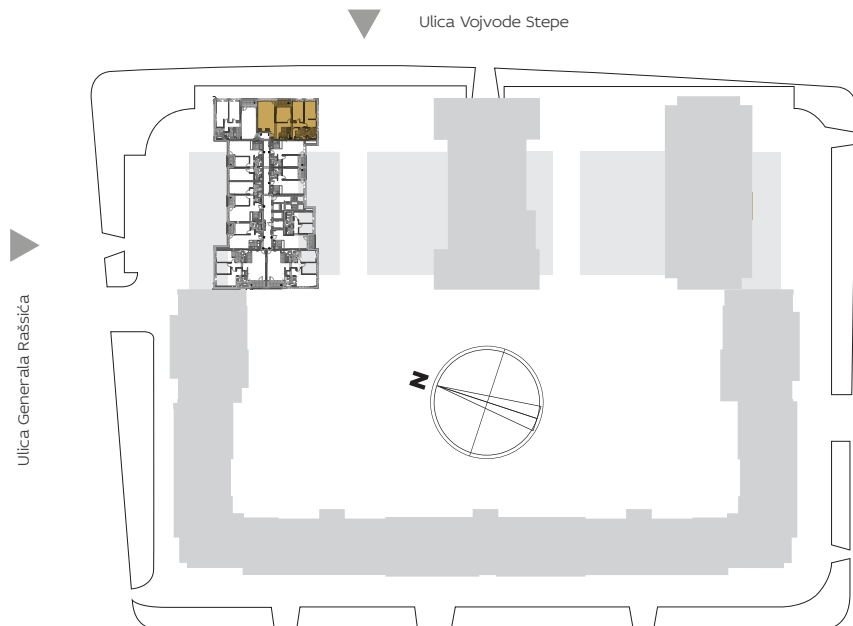

ORIJENTACIJA U KOMPLEKSU

3D PRIKAZ STANA

ZGRADA  
3

Četvorosoban

XII 3.111

2D PRIKAZ STANA

PROSTORIJE (m <sup>2</sup> )	3.111
1 ULAZ	3.64
2 DNEVNA SOBA SA TRPEZARIJOM	32.77
3 KUHINJA	6.02
4.1 KUPATILO	5.55
4.2 KUPATILO	4.67
5.1 SPAVAĆA SOBA	14.18
5.2 SPAVAĆA SOBA	13.83
5.3 SPAVAĆA SOBA SA GARDEROBEROM	17.96
6 HODNIK	5.88
7 VEŠERNICA	4.81
T1 TERASA	4.67
<b>UKUPNO</b>	<b>113.99</b>