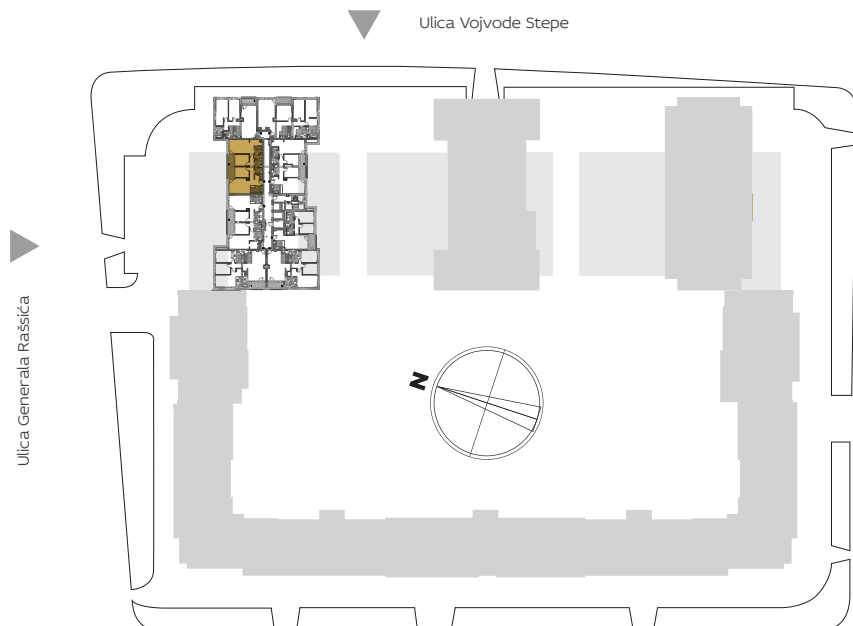

ORIJENTACIJA U KOMPLEKSU

3D PRIKAZ STANA

ZGRADA

3

Četvorosoban

XII 3.109

PROSTORIJE (m²) 3.109

| | | |
|--------|----------------------------|-------|
| 1 | ULAZ | 3.92 |
| 2 | DNEVNA SOBA SA TRPEZARIJOM | 20.23 |
| 3 | KUHINJA | 4.37 |
| 4.1 | KUPATILO | 3.38 |
| 4.2 | KUPATILO | 3.75 |
| 5.1 | SPAVAĆA SOBA | 8.80 |
| 5.2 | SPAVAĆA SOBA | 9.54 |
| 5.3 | SPAVAĆA SOBA | 20.52 |
| 6.1 | HODNIK | 5.59 |
| 6.2 | GARDEROBER | 3.22 |
| 7 | VEŠERNICA | 2.83 |
| T1 | TERASA | 7.26 |
| UKUPNO | | 93.40 |

2D PRIKAZ STANA