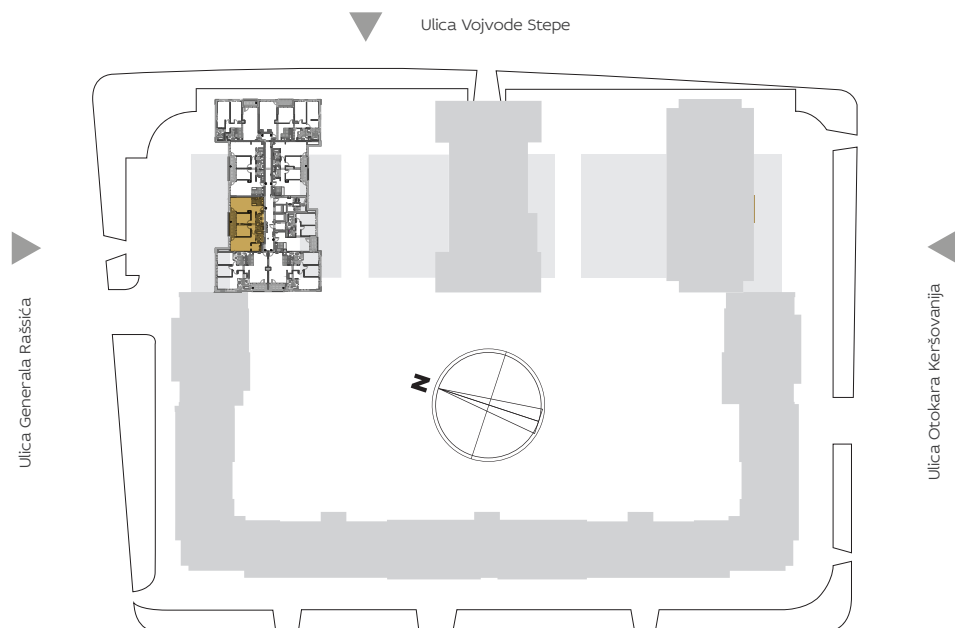

ORIJENTACIJA U KOMPLEKSU

3D PRIKAZ STANA

ZGRADA

3

Četvorosoban

XII 3.108

2D PRIKAZ STANA

PROSTORIJE (m<sup>2</sup>) 3.108

1	ULAZ	3.04
2	DNEVNA SOBA SA TRPEZARIJOM	20.15
3	KUHINJA	4.26
4.1	KUPATILO	3.24
4.2	KUPATILO	4.96
5.1	SPAVAĆA SOBA	21.10
5.2	SPAVAĆA SOBA	9.55
5.3	SPAVAĆA SOBA	8.59
6.1	HODNIK	4.91
6.2	GARDEROBER	1.98
7	VEŠERNICA	1.47
T1	TERASA	7.39
<b>UKUPNO</b>		<b>90.63</b>