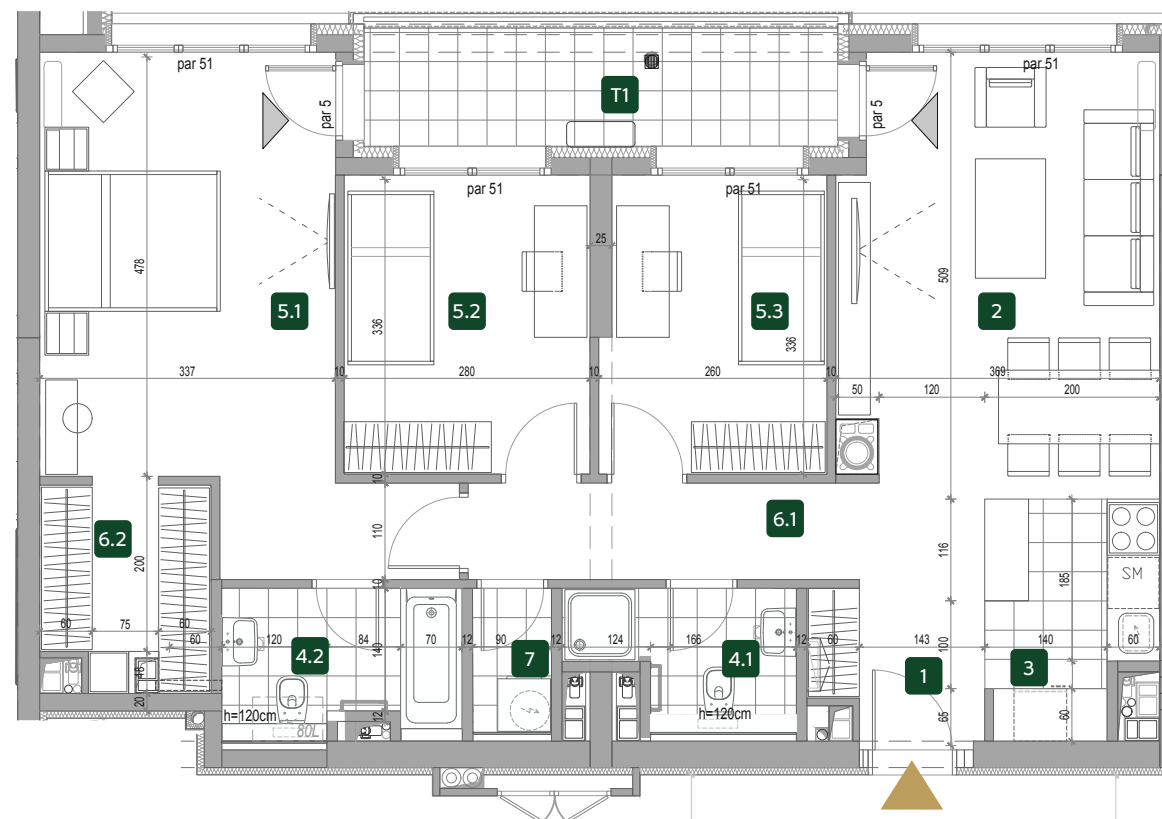

ORIJENTACIJA U KOMPLEKSU

3D PRIKAZ STANA

ZGRADA

3

Četvorosoban

XII 3.108

2D PRIKAZ STANA

PROSTORIJE (m<sup>2</sup>) 3.108

1	ULAZ	3.04
2	DNEVNA SOBA SA TRPEZARIJOM	20.15
3	KUHINJA	4.26
4.1	KUPATILO	3.24
4.2	KUPATILO	4.96
5.1	SPAVAĆA SOBA	21.10
5.2	SPAVAĆA SOBA	9.55
5.3	SPAVAĆA SOBA	8.59
6.1	HODNIK	4.91
6.2	GARDEROBER	1.98
7	VEŠERNICA	1.47
T1	TERASA	7.39
<b>UKUPNO</b>		<b>90.63</b>