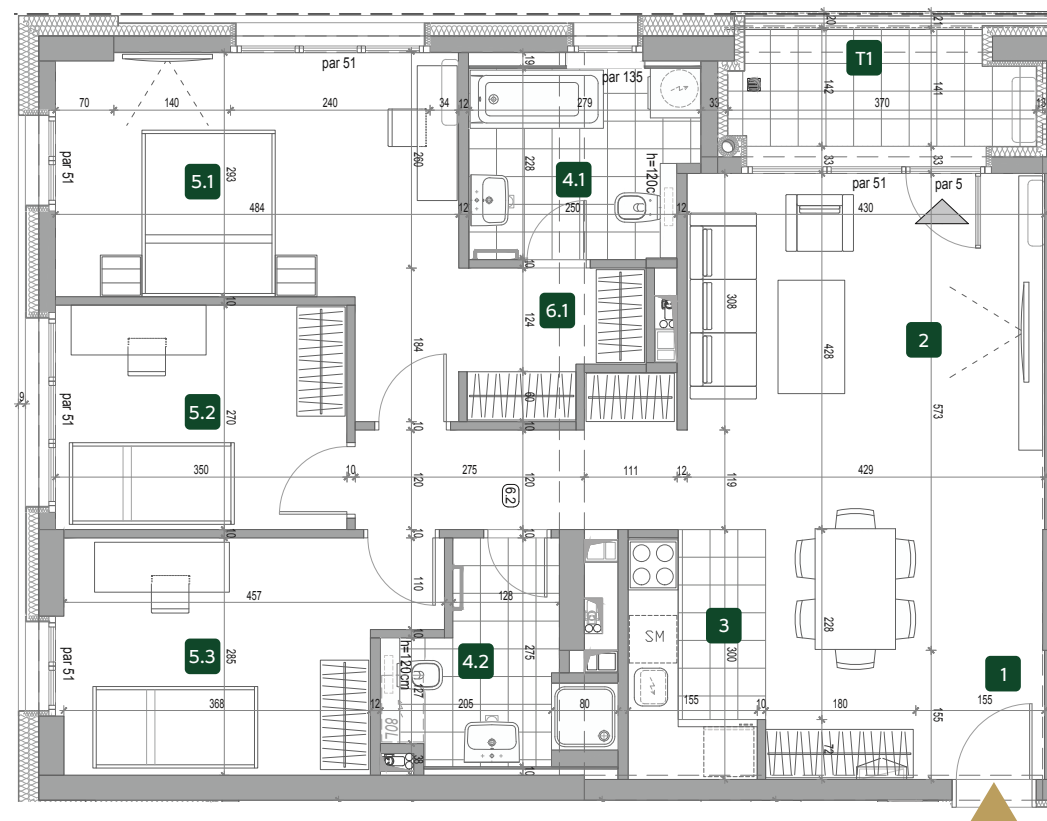

ORIJENTACIJA U KOMPLEKSU

3D PRIKAZ STANA

ZGRADA

3

Četvorosoban

III	3.02
IV	3.14
V	3.26
VII	3.49
IX	3.70
X	3.82
XI	3.94

2D PRIKAZ STANA

PROSTORIJE (m ²)	3.02, 3.14, 3.26	3.49	3.70, 3.82, 3.94
1 ULAZ	2.40	2.40	2.40
2 DNEVNA SOBA SA TRPEZARIJOM	26.08	26.10	26.15
3 KUHINJA	4.82	4.82	4.80
4.1 KUPATILO	5.70	5.85	5.98
4.2 KUPATILO	4.93	5.14	5.32
5.1 SPAVAĆA SOBA	15.95	15.98	15.54
5.2 SPAVAĆA SOBA	9.43	9.43	9.76
5.3 SPAVAĆA SOBA	11.32	11.59	11.79
6.1 GARDEROBER	3.53	3.39	3.37
6.2 HODNIK	5.33	5.40	5.39
T1 TERASA	4.75	4.77	4.91
UKUPNO	94.23	94.85	95.40