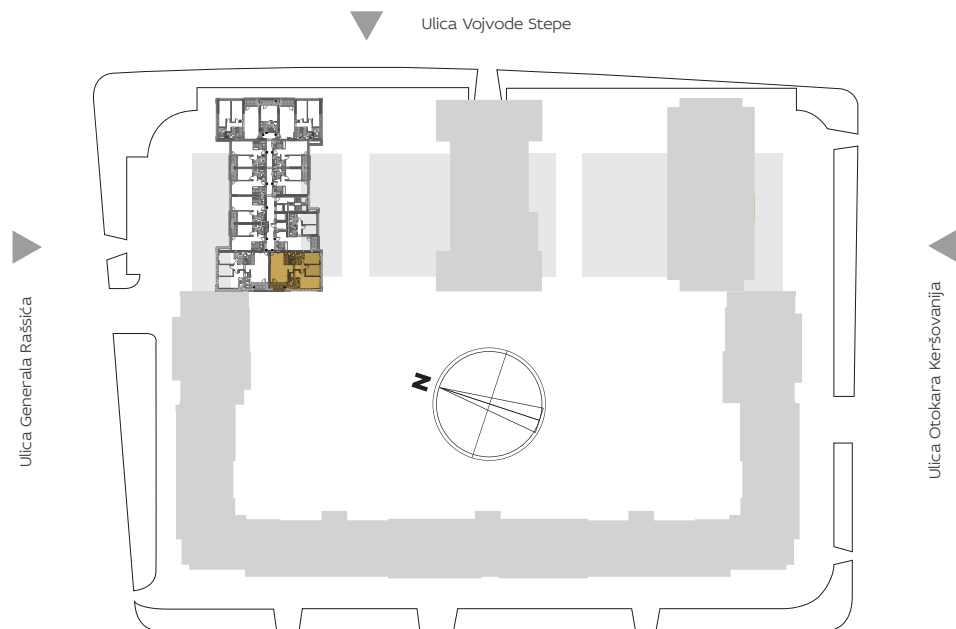

ORIJENTACIJA U KOMPLEKSU

3D PRIKAZ STANA

ZGRADA

3

Četvorosoban

III	3.02
IV	3.14
V	3.26
VII	3.49
IX	3.70
X	3.82
XI	3.94

2D PRIKAZ STANA

PROSTORIJE (m ²)	3.02, 3.14, 3.26	3.49	3.70, 3.82, 3.94
1 ULAZ	2.40	2.40	2.40
2 DNEVNA SOBA SA TRPEZARIJOM	26.08	26.10	26.15
3 KUHINJA	4.82	4.82	4.80
4.1 KUPATILO	5.70	5.85	5.98
4.2 KUPATILO	4.93	5.14	5.32
5.1 SPAVAĆA SOBA	15.95	15.98	15.54
5.2 SPAVAĆA SOBA	9.43	9.43	9.76
5.3 SPAVAĆA SOBA	11.32	11.59	11.79
6.1 GARDEROBER	3.53	3.39	3.37
6.2 HODNIK	5.33	5.40	5.39
T1 TERASA	4.75	4.77	4.91
UKUPNO	94.23	94.85	95.40